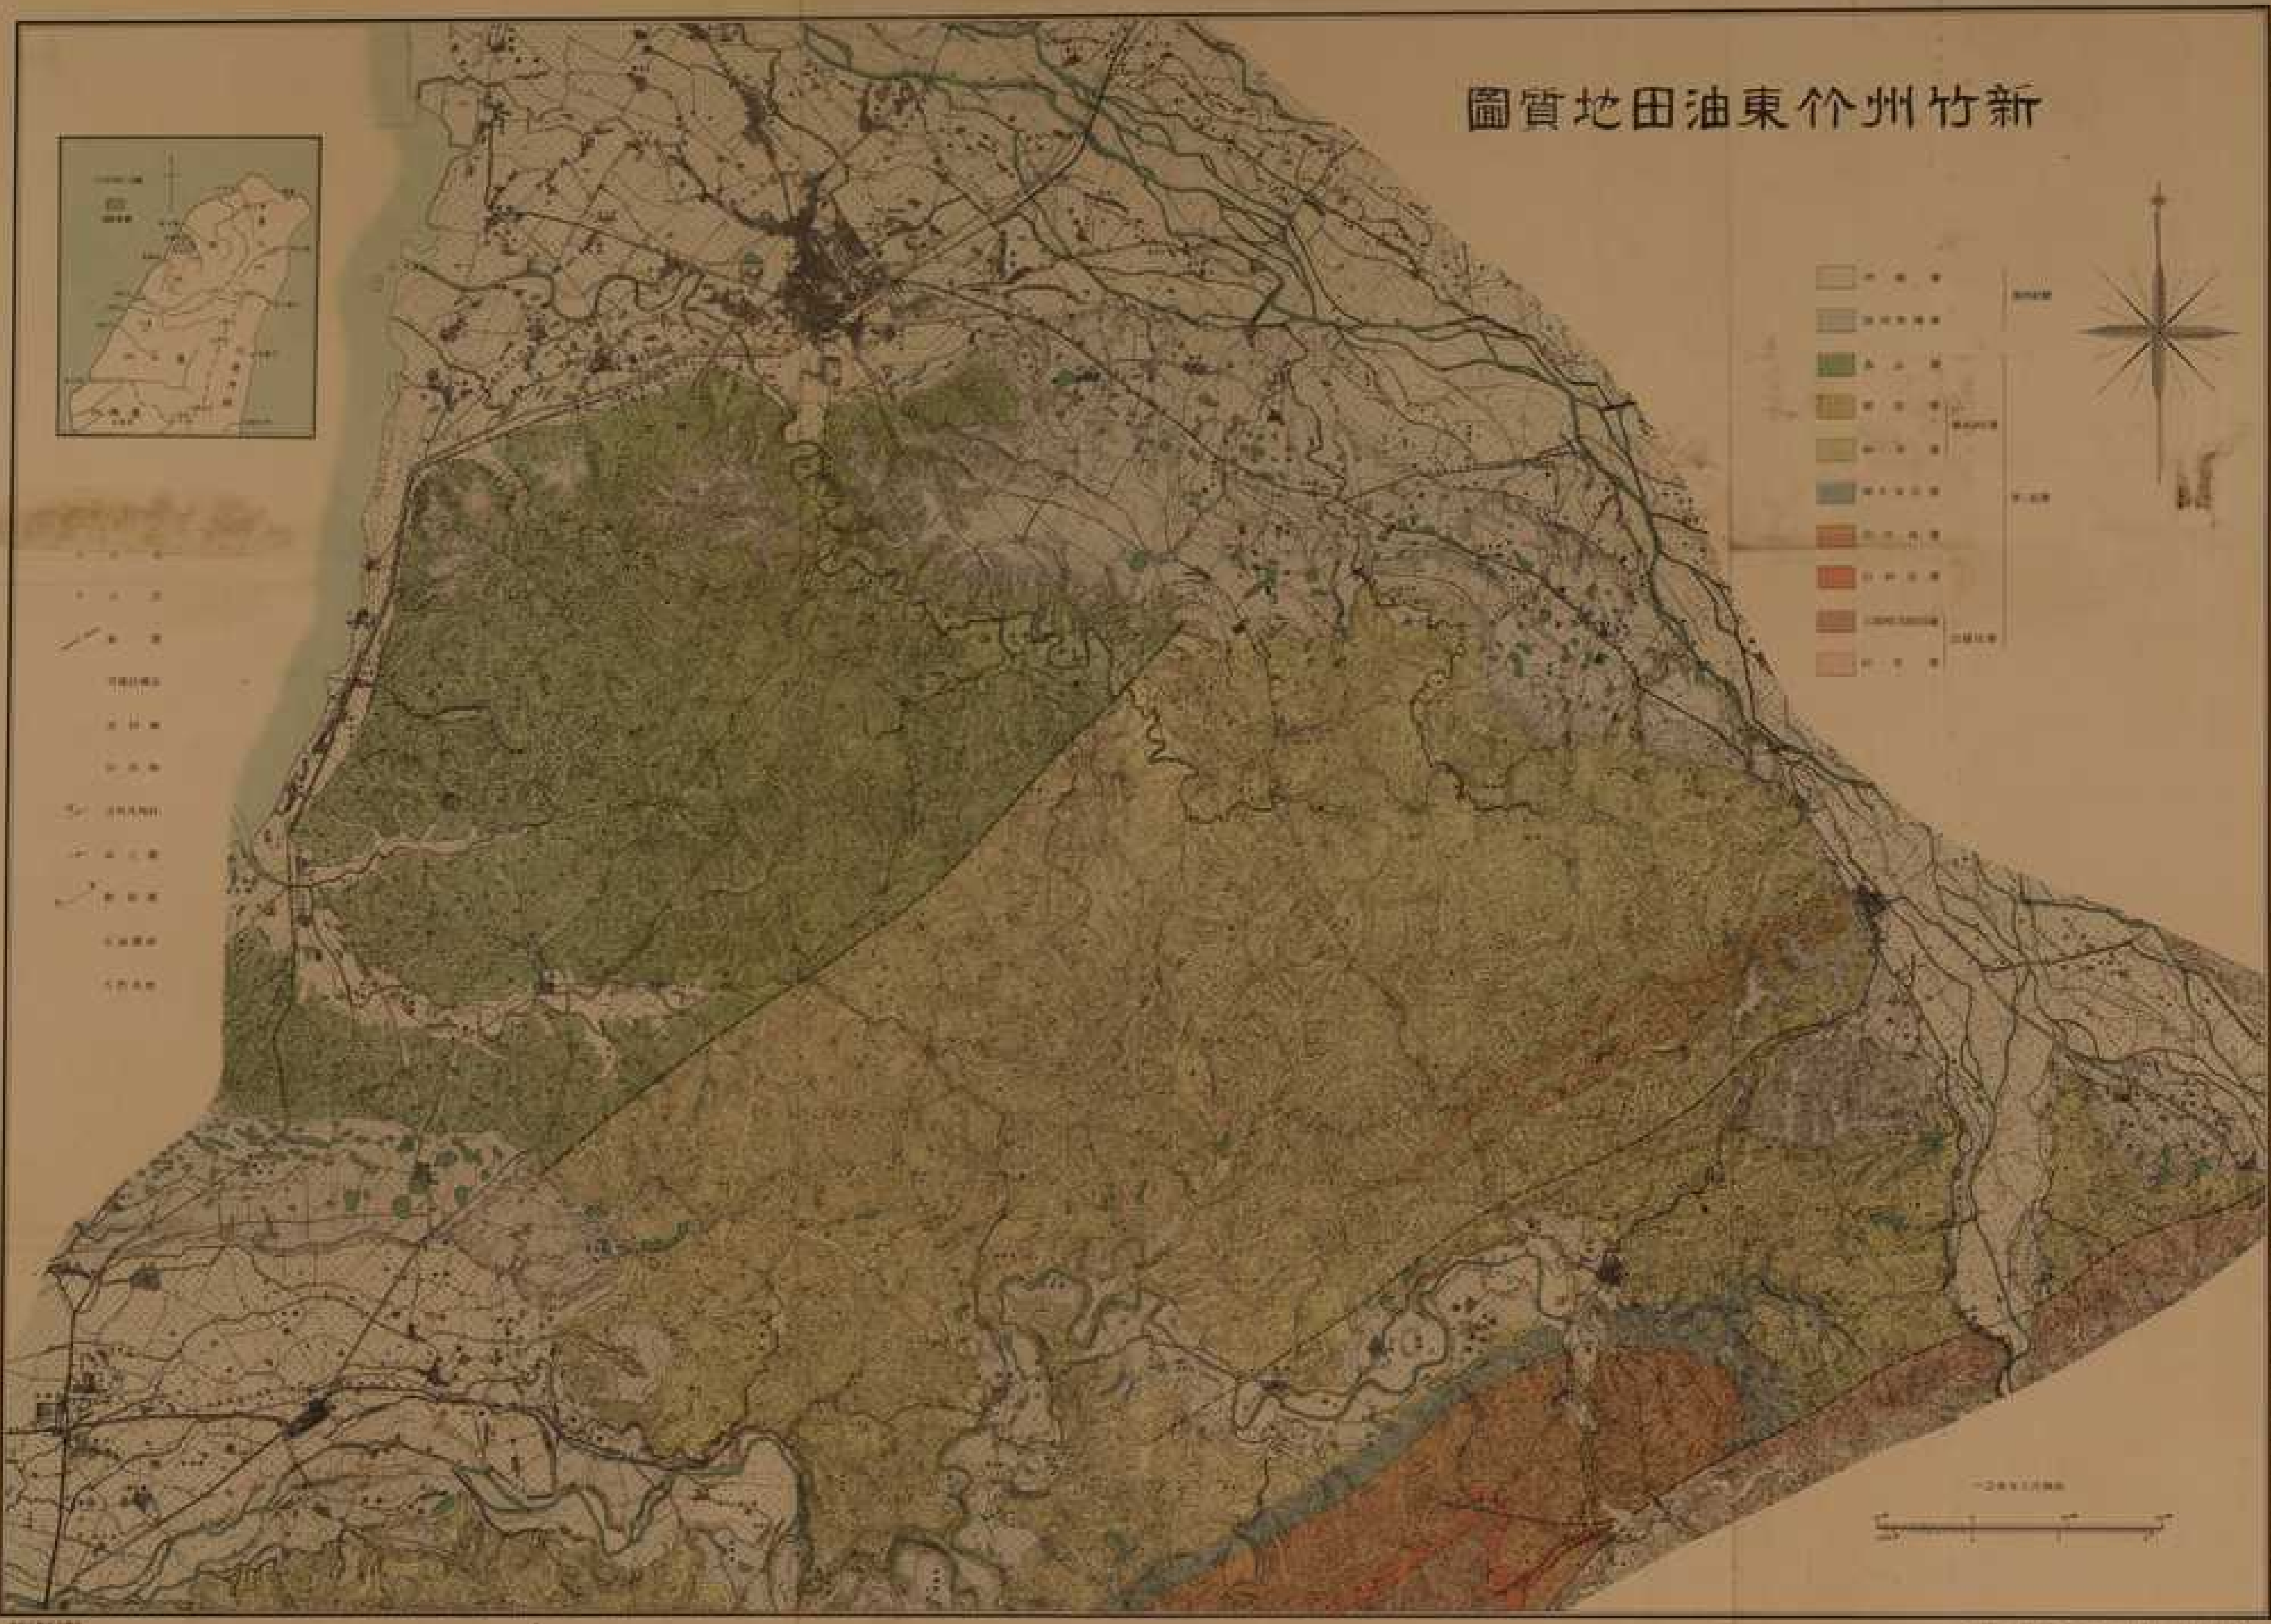

新竹州竹東油田地質圖

1/25,000

新竹州竹東油田地質圖

經濟部水利署水利規劃試驗所
 1954年11月
 竹東油田地質圖

地質圖