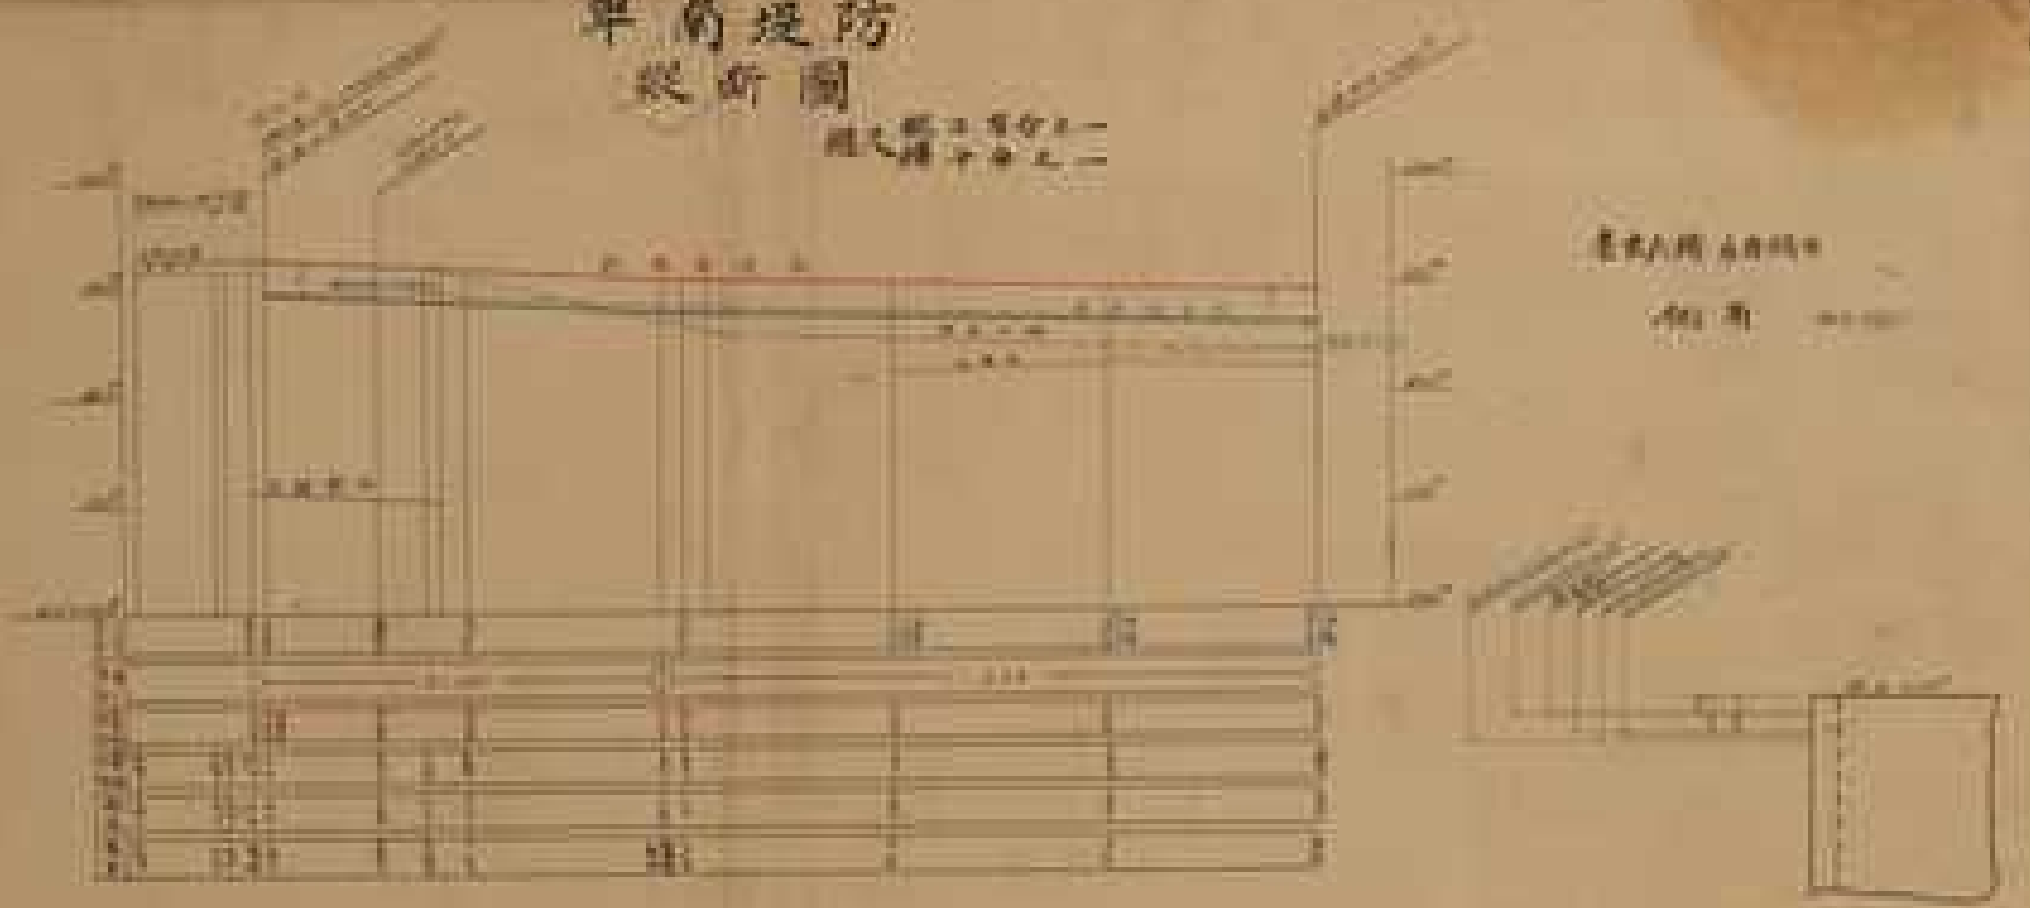

卑南堤防
縱斷圖

平面圖

平面圖

縱斷圖

凡例

▲	壩體	▽	溢流堰
■	壩基	□	壩後水庫
○	壩前水庫	△	壩後水庫
◇	壩前水庫	◇	壩後水庫
●	壩前水庫	●	壩後水庫
○	壩前水庫	○	壩後水庫
□	壩前水庫	□	壩後水庫
△	壩前水庫	△	壩後水庫
◇	壩前水庫	◇	壩後水庫
●	壩前水庫	●	壩後水庫